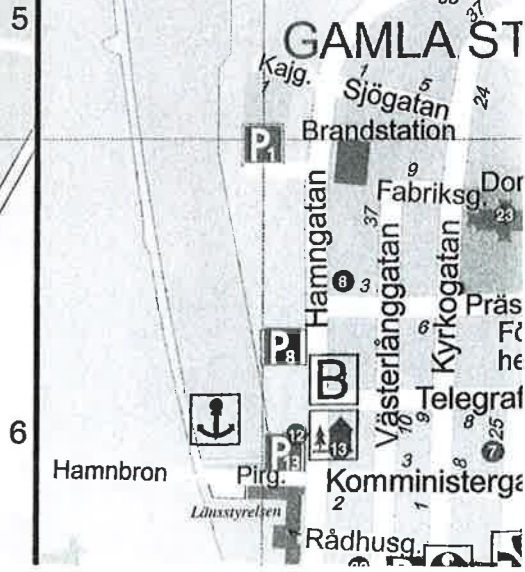

3

4

5

6

Informationsskylt

5

6

GAMLA STAN

Kajg. Sjöгатan

Brandstation

Hamngatan

Västerlånggatan

Kyrkogatan

Präs Fö he

Telegraf

Komministerga

Rådhusg.

Mediterran Macchia

12 km

Barrskog

10 km

Kaukasisk Lövskog

KRONTORP

Torräng