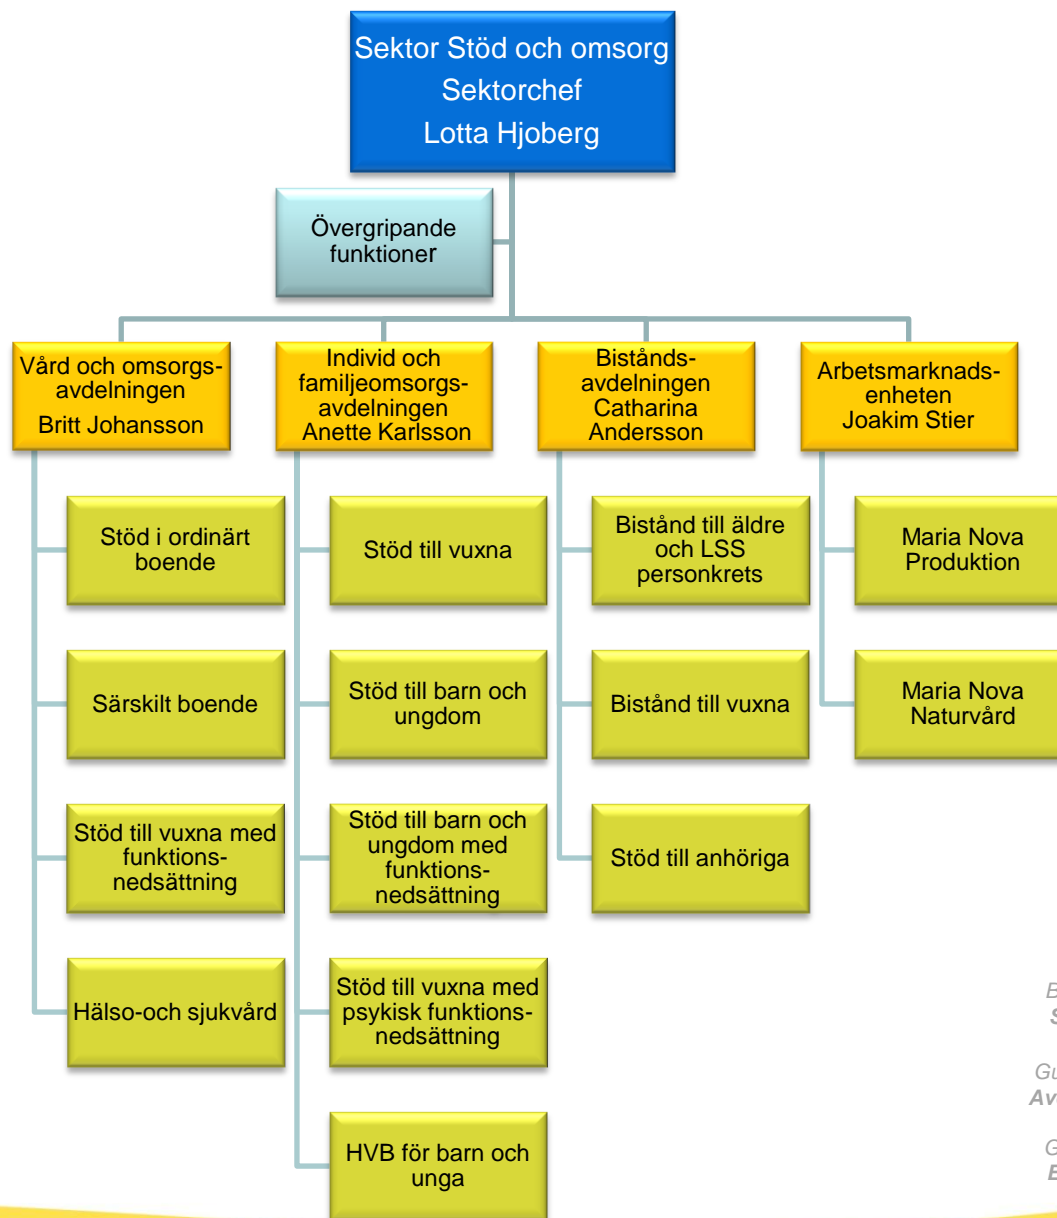

MARIESTAD

Blå - Sektors nivå-
Sektorchefer (A)

Gul - Avdelningsnivå-
Avdelningschefer(B)

Grön - Enhetsnivå
Enhetschefer (C)