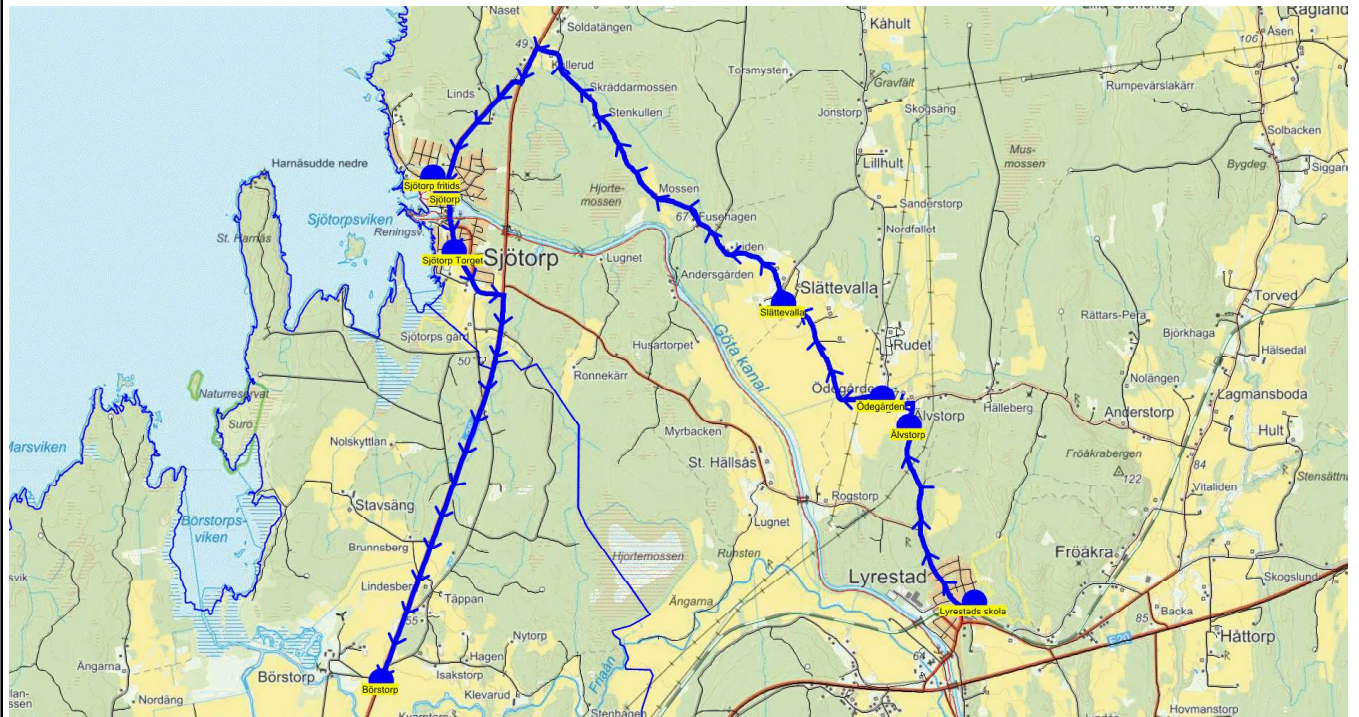

Turnr	Start kl	Slut kl	Linjesträckning
TI606	13.05	13.33	Lyrestads skola - Älvstorp - Ödegården - Slättevalla - Sjötorp - Sjötorp fritids - Sjötorp Torget - Börstorp TISDAGAR

PunktNr	Hållplats	Km-Ack	Tid	På	Av	Byte
600	Lyrestads skola	0	13.05	16		
617	Älvstorp	1.9	13.09		1	
616	Ödegården	2.45	13.11		2	
615	Slättevalla	3.89	13.14		1	
31105	Sjötorp	8.9	13.22		4	
601	Sjötorp fritids	9.16	13.24		1	
31106	Sjötorp Torget	9.93	13.27		4	
31113	Börstorp	14.21	13.33		4	

Turnr	Start kl	Slut kl	Linjesträckning
O606	13.05	13.33	Lyrestads skola - Ålvstorp - Ödegården - Slättevalla - Sjötorp - Sjötorp fritids - Sjötorp Torget - Börstorp ONSDAGAR

PunktNr	Hållplats	Km-Ack	Tid	På	Av	Byte
600	Lyrestads skola	0	13.05	21		
617	Ålvstorp	1.9	13.09		1	
616	Ödegården	2.45	13.11		2	
615	Slättevalla	3.89	13.14		1	
31105	Sjötorp	8.9	13.22		5	
601	Sjötorp fritids	9.16	13.24		1	
31106	Sjötorp Torget	9.93	13.27		6	
31113	Börstorp	14.21	13.33		5	

Turnr	Start kl	Slut kl	Linjesträckning
TO606	13.05	13.33	Lyrestads skola - Ålvstorp - Ödegården - Slättevalla - Sjötorp - Sjötorp fritids - Sjötorp Torget - Börstorp TORSDAGAR

PunktNr	Hållplats	Km-Ack	Tid	På	Av	Byte
600	Lyrestads skola	0	13.05	13		
617	Ålvstorp	1.9	13.09		1	
616	Ödegården	2.45	13.11		1	
615	Slättevalla	3.89	13.14		1	
31105	Sjötorp	8.9	13.22		4	
601	Sjötorp fritids	9.16	13.24			
31106	Sjötorp Torget	9.93	13.27		3	
31113	Börstorp	14.21	13.33		3	

Turnr	Start kl	Slut kl	Linjesträckning
F606	13.05	13.33	Lyrestads skola - Ålvstorp - Ödegården - Slättevalla - Sjötorp - Sjötorp fritids - Sjötorp Torget - Börstorp FREDAGAR

PunktNr	Hållplats	Km-Ack	Tid	På	Av	Byte
600	Lyrestads skola	0	13.05	29		
617	Ålvstorp	1.9	13.09		1	
616	Ödegården	2.45	13.11		3	
615	Slättevalla	3.89	13.14		2	
31105	Sjötorp	8.9	13.22		6	
601	Sjötorp fritids	9.16	13.24		2	
31106	Sjötorp Torget	9.93	13.27		9	
31113	Börstorp	14.21	13.33		6	