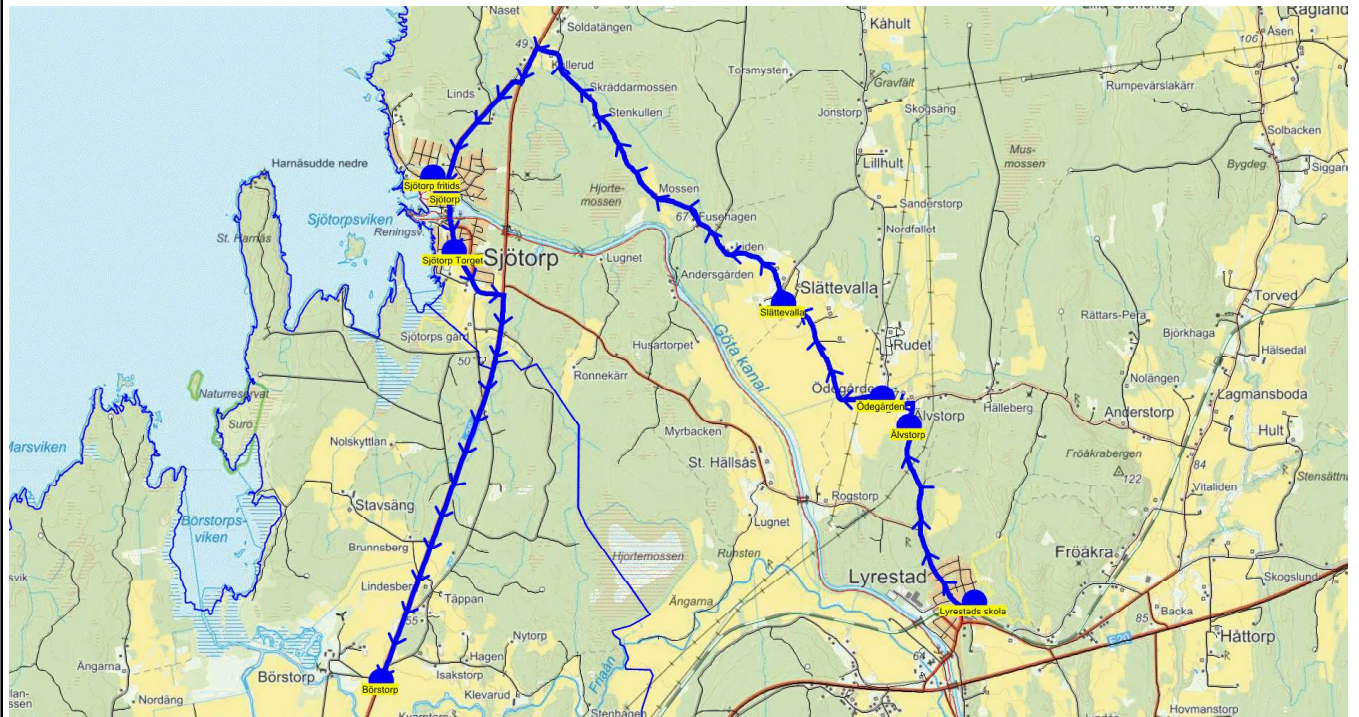

Turnr	Start kl	Slut kl	Linjesträckning
M606	13.05	13.33	Lyrestads skola - Ålvstorp - Ödegården - Slättevalla - Sjötorp - Sjötorp fritids - Sjötorp Torget - Börstorp MÅNDAGAR

PunktNr	Hållplats	Km-Ack	Tid	På	Av	Byte
600	Lyrestads skola	0	13.05	22		
617	Ålvstorp	1.9	13.09		1	
616	Ödegården	2.46	13.11		3	
615	Slättevalla	3.89	13.14		2	
31105	Sjötorp	8.9	13.22		6	
601	Sjötorp fritids	9.16	13.24		1	
31106	Sjötorp Torget	9.92	13.27		4	
31113	Börstorp	14.3	13.33		5	

Turnr	Start kl	Slut kl	Linjesträckning
TI606	13.05	13.33	Lyrestads skola - Älvstorp - Ödegården - Slättevalla - Sjötorp - Sjötorp fritids - Sjötorp Torget - Börstorp TISDAGAR

PunktNr	Hållplats	Km-Ack	Tid	På	Av	Byte
600	Lyrestads skola	0	13.05	16		
617	Älvstorp	1.9	13.09		1	
616	Ödegården	2.45	13.11		2	
615	Slättevalla	3.89	13.14		1	
31105	Sjötorp	8.9	13.22		4	
601	Sjötorp fritids	9.16	13.24		1	
31106	Sjötorp Torget	9.93	13.27		4	
31113	Börstorp	14.21	13.33		4	

Turnr	Start kl	Slut kl	Linjesträckning
O606	13.05	13.33	Lyrestads skola - Ålvstorp - Ödegården - Slättevalla - Sjötorp - Sjötorp fritids - Sjötorp Torget - Börstorp ONSDAGAR

PunktNr	Hållplats	Km-Ack	Tid	På	Av	Byte
600	Lyrestads skola	0	13.05	21		
617	Ålvstorp	1.9	13.09		1	
616	Ödegården	2.45	13.11		2	
615	Slättevalla	3.89	13.14		1	
31105	Sjötorp	8.9	13.22		5	
601	Sjötorp fritids	9.16	13.24		1	
31106	Sjötorp Torget	9.93	13.27		6	
31113	Börstorp	14.21	13.33		5	

Turnr	Start kl	Slut kl	Linjesträckning
TO606	13.05	13.33	Lyrestads skola - Ålvstorp - Ödegården - Slättevalla - Sjötorp - Sjötorp fritids - Sjötorp Torget - Börstorp TORSDAGAR

PunktNr	Hållplats	Km-Ack	Tid	På	Av	Byte
600	Lyrestads skola	0	13.05	13		
617	Ålvstorp	1.9	13.09		1	
616	Ödegården	2.45	13.11		1	
615	Slättevalla	3.89	13.14		1	
31105	Sjötorp	8.9	13.22		4	
601	Sjötorp fritids	9.16	13.24			
31106	Sjötorp Torget	9.93	13.27		3	
31113	Börstorp	14.21	13.33		3	