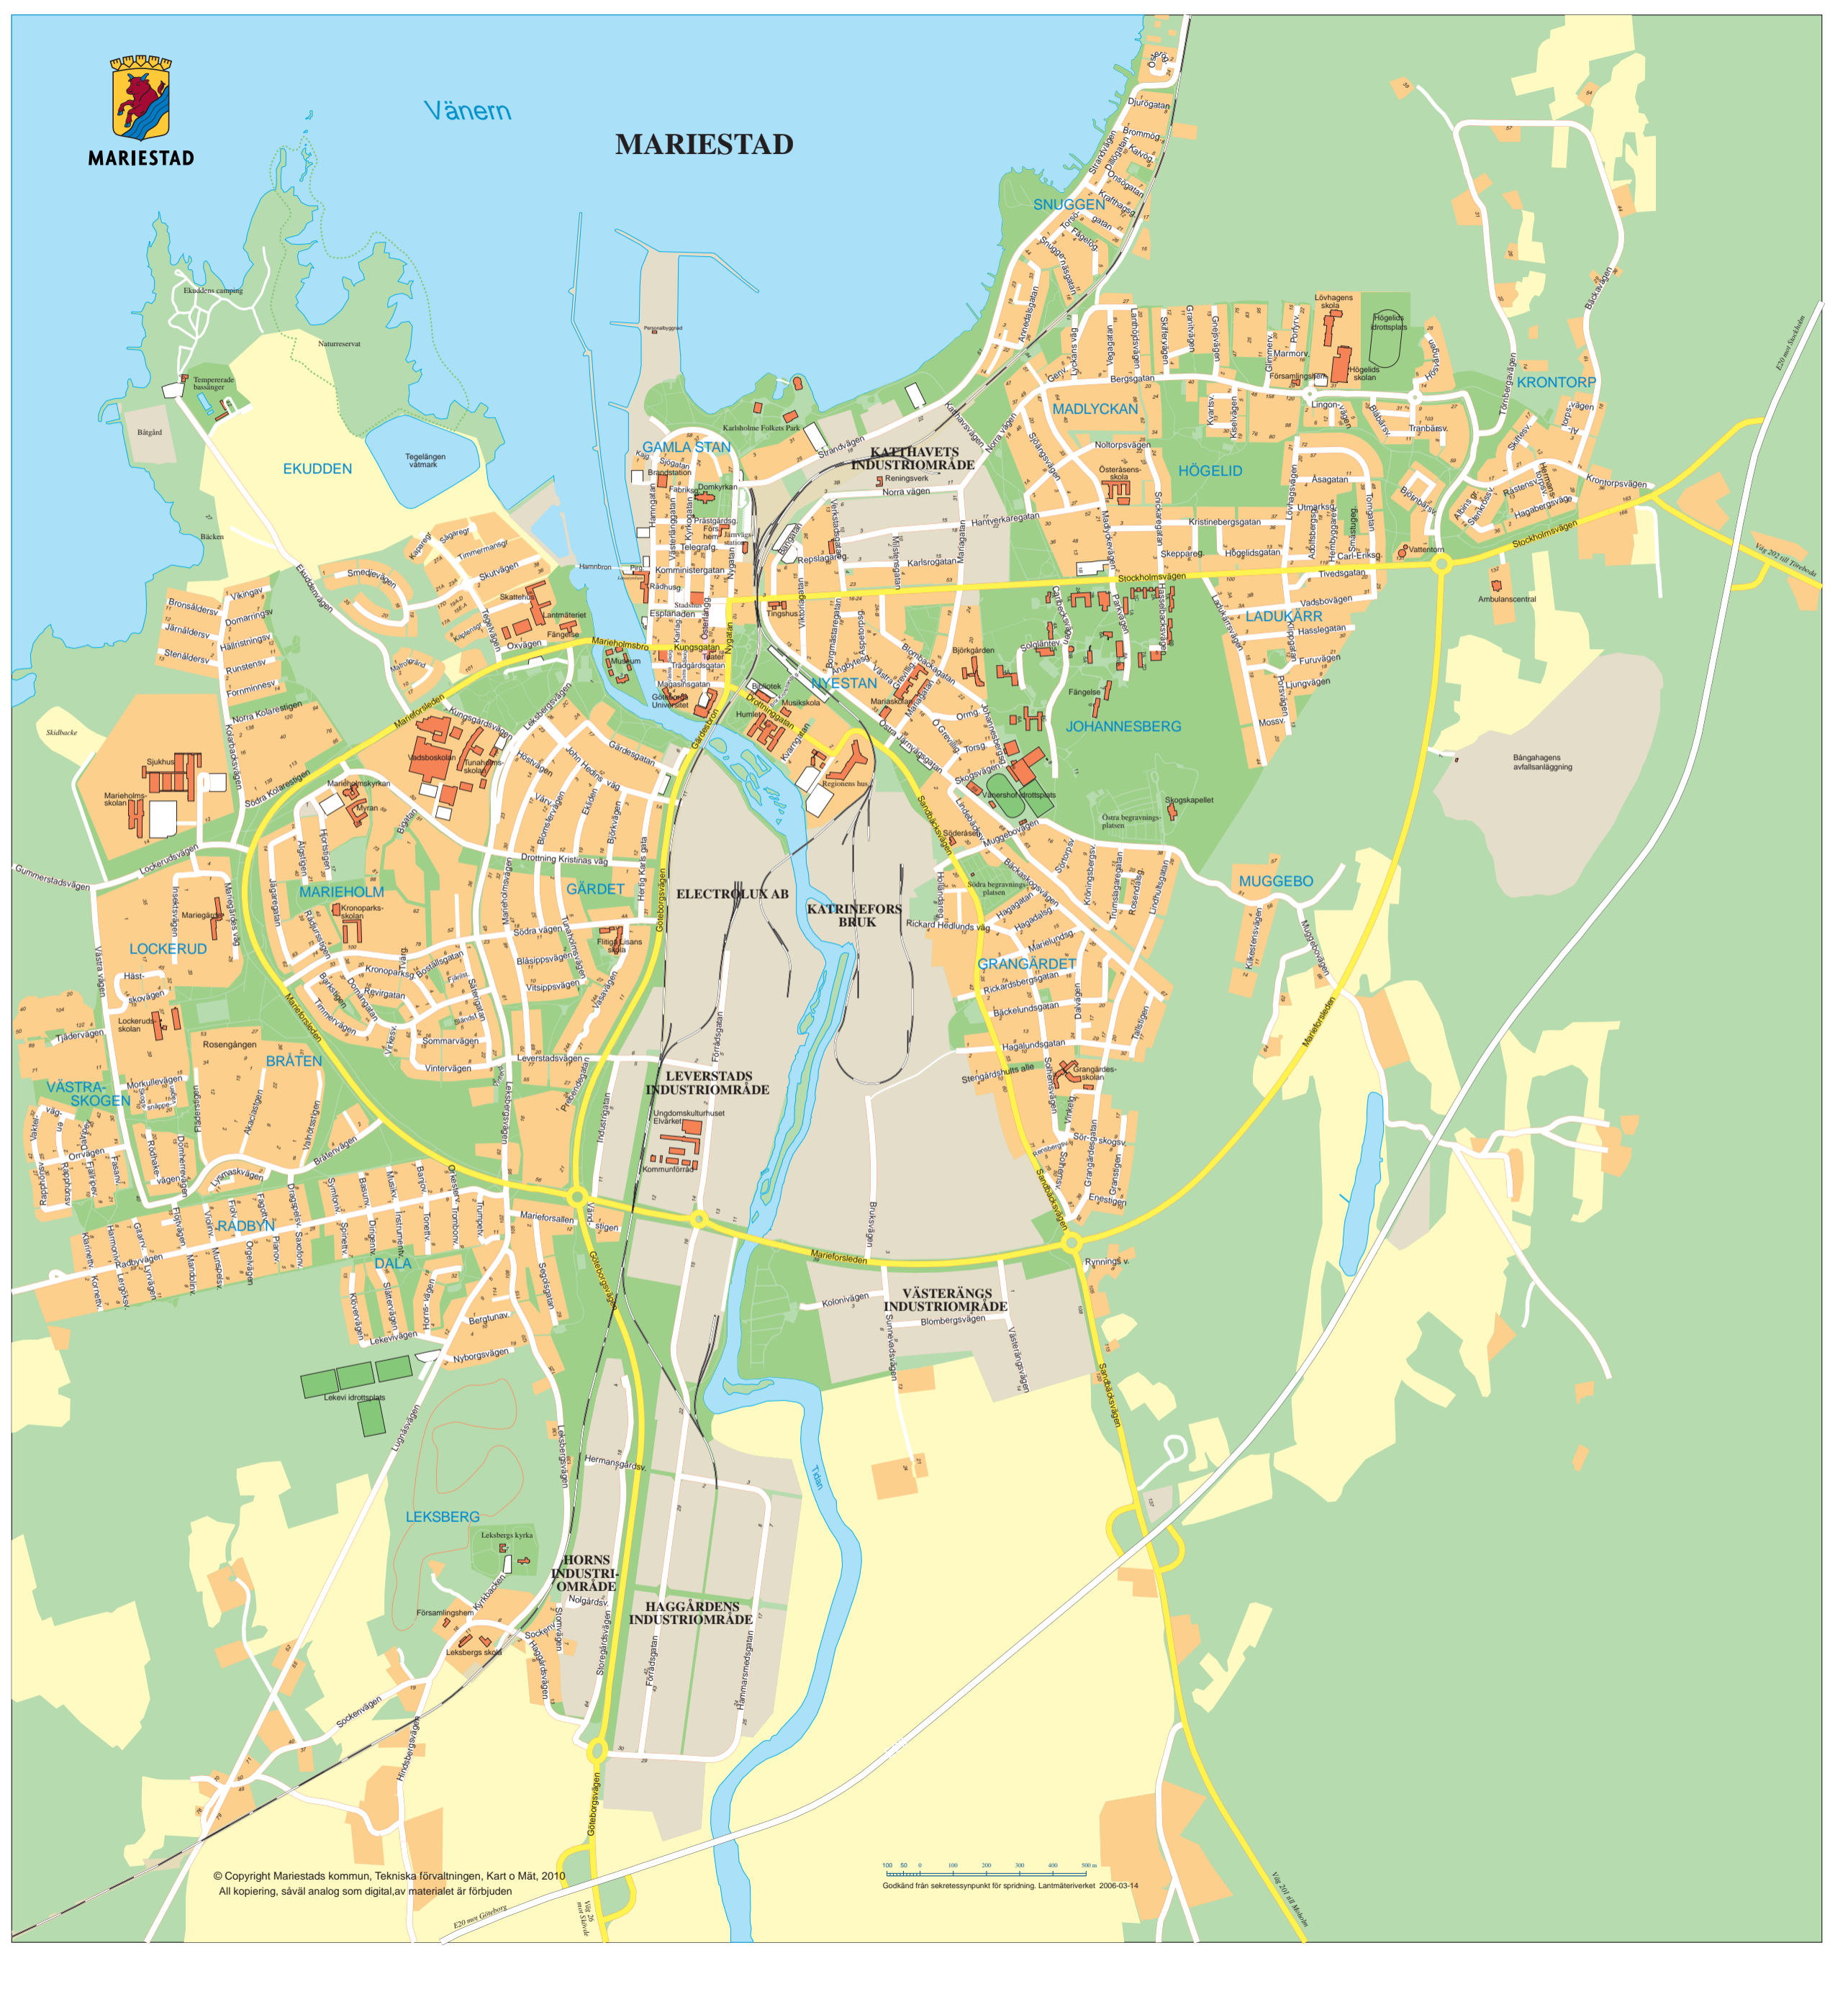

MARIESTAD

Vänern

# MARIESTAD

© Copyright Mariestads kommun, Tekniska förvaltningen, Kart o Mät, 2010  
All kopiering, såväl analog som digital, av materialet är förbjuden

Väg 202 till Mariestad

E20 mot Göteborg