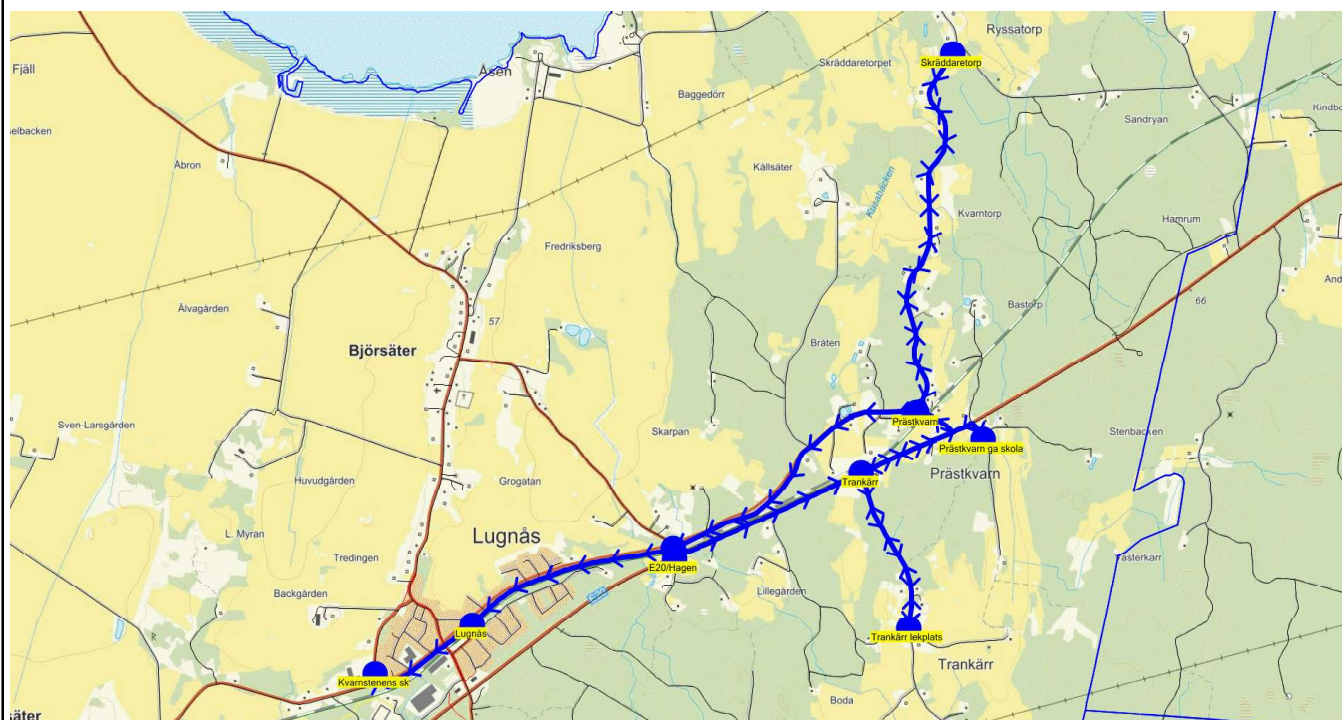

Turnr	Start kl	Slut kl	Linjesträckning			
TI404	8.05	8.22	E20/Hagen - Trankärr - Trankärr lekplats - Prästkvärn ga skola - Skraddaretorp - Prästkvärn - Hederna - Lugnås - Kvarnstenens sk TISDAGAR			
PunktNr	Hållplats	Km-Ack	Tid	På	Av	Byte
415	E20/Hagen	0	8.05			
31199	Trankärr	1.06	8.06			
416	Trankärr lekplats	1.92	8.08	1		
417	Prästkvärn ga skola	3.5	8.10			
418	Skraddaretorp	5.93	8.13	2		
31195	Prästkvärn	7.93	8.16	4		
31334	Hederna	9.44	8.18			
31328	Lugnås	10.57	8.21			
400	Kvarnstenens sk	11.22	8.22		7	

Turnr	Start kl	Slut kl	Linjesträckning			
O404	8.05	8.22	E20/Hagen - Trankärr - Trankärr lekplats - Prästkvarn ga skola - Skräddaretorp - Prästkvarn - Hederna - Lugnås - Kvarnstenens sk ONSDAGAR			
PunktNr	Hållplats	Km-Ack	Tid	På	Av	Byte
415	E20/Hagen	0	8.05			
31199	Trankärr	1.06	8.06			
416	Trankärr lekplats	1.92	8.08	1		
417	Prästkvarn ga skola	3.5	8.10			
418	Skräddaretorp	5.93	8.13	2		
31195	Prästkvarn	7.93	8.16	4		
31334	Hederna	9.44	8.18			
31328	Lugnås	10.57	8.21			
400	Kvarnstenens sk	11.22	8.22		7	

Turnr	Start kl	Slut kl	Linjesträckning
TO404	8.05	8.22	E20/Hagen - Trankärr - Trankärr lekplats - Prästkvarn ga skola - Skräddaretorp - Prästkvarn - Hederna - Lugnås - Kvarnstenens sk TORS DAGAR

PunktNr	Hållplats	Km-Ack	Tid	På	Av	Byte
415	E20/Hagen	0	8.05			
31199	Trankärr	1.06	8.06			
416	Trankärr lekplats	1.92	8.08	1		
417	Prästkvarn ga skola	3.5	8.10			
418	Skräddaretorp	5.93	8.13	2		
31195	Prästkvarn	7.93	8.16	4		
31334	Hederna	9.44	8.18			
31328	Lugnås	10.57	8.21			
400	Kvarnstenens sk	11.22	8.22		7	