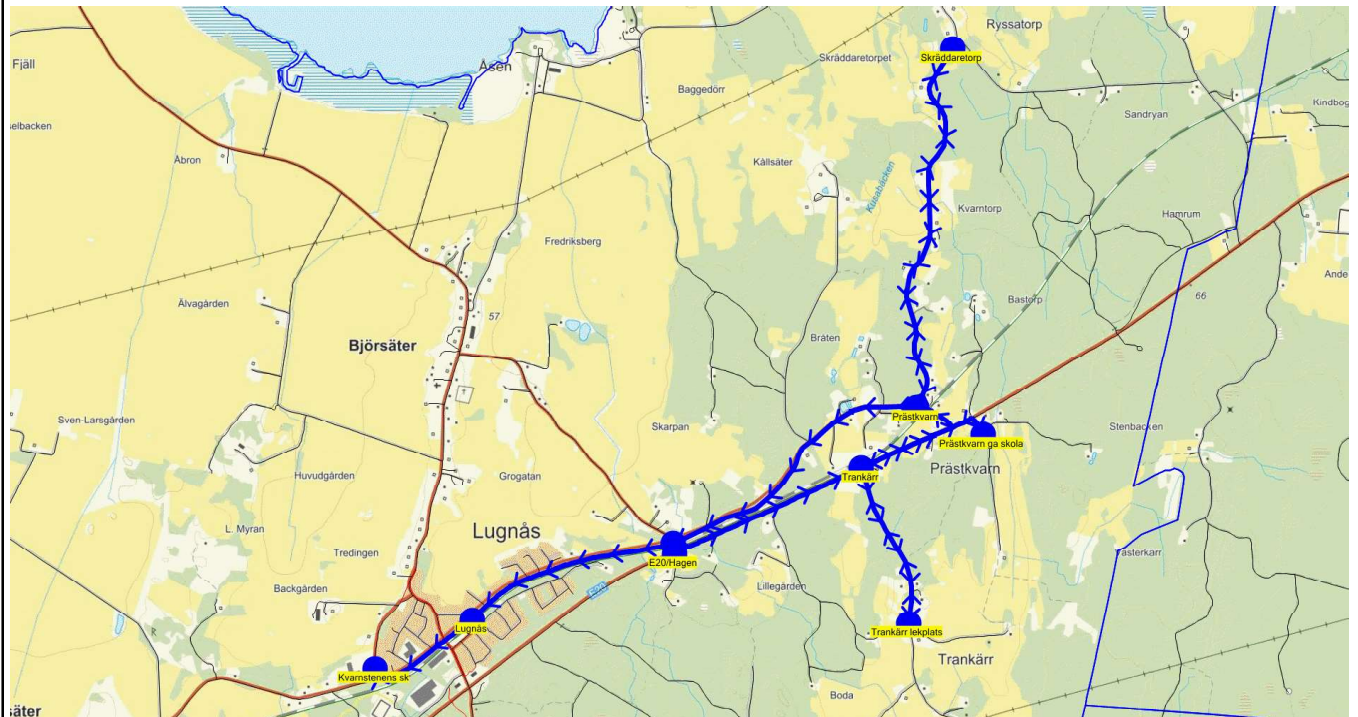

Turnr	Start kl	Slut kl	Linjesträckning			
TI404	8.05	8.22	E20/Hagen - Trankärr - Trankärr lekplats - Prästkvärn ga skola - Skraddaretorp - Prästkvärn - Hederna - Lugnås - Kvarnstenens sk TISDAGAR			
PunktNr	Hållplats	Km-Ack	Tid	På	Av	Byte
415	E20/Hagen	0	8.05			
31199	Trankärr	1.06	8.06			
416	Trankärr lekplats	1.92	8.08	1		
417	Prästkvärn ga skola	3.5	8.10			
418	Skraddaretorp	5.93	8.13	2		
31195	Prästkvärn	7.93	8.16	4		
31334	Hederna	9.44	8.18			
31328	Lugnås	10.57	8.21			
400	Kvarnstenens sk	11.22	8.22		7	

Turnr	Start kl	Slut kl	Linjesträckning			
O404	8.05	8.22	E20/Hagen - Trankärr - Trankärr lekplats - Prästkvarn ga skola - Skräddaretorp - Prästkvarn - Hederna - Lugnås - Kvarnstenens sk ONSDAGAR			
PunktNr	Hållplats	Km-Ack	Tid	På	Av	Byte
415	E20/Hagen	0	8.05			
31199	Trankärr	1.06	8.06			
416	Trankärr lekplats	1.92	8.08	1		
417	Prästkvarn ga skola	3.5	8.10			
418	Skräddaretorp	5.93	8.13	2		
31195	Prästkvarn	7.93	8.16	4		
31334	Hederna	9.44	8.18			
31328	Lugnås	10.57	8.21			
400	Kvarnstenens sk	11.22	8.22		7	

Turnr	Start kl	Slut kl	Linjesträckning
TO404	8.05	8.22	E20/Hagen - Trankärr - Trankärr lekplats - Prästkvarn ga skola - Skräddaretorp - Prästkvarn - Hederna - Lugnås - Kvarnstenens sk TORS DAGAR

PunktNr	Hållplats	Km-Ack	Tid	På	Av	Byte
415	E20/Hagen	0	8.05			
31199	Trankärr	1.06	8.06			
416	Trankärr lekplats	1.92	8.08	1		
417	Prästkvarn ga skola	3.5	8.10			
418	Skräddaretorp	5.93	8.13	2		
31195	Prästkvarn	7.93	8.16	4		
31334	Hederna	9.44	8.18			
31328	Lugnås	10.57	8.21			
400	Kvarnstenens sk	11.22	8.22		7	