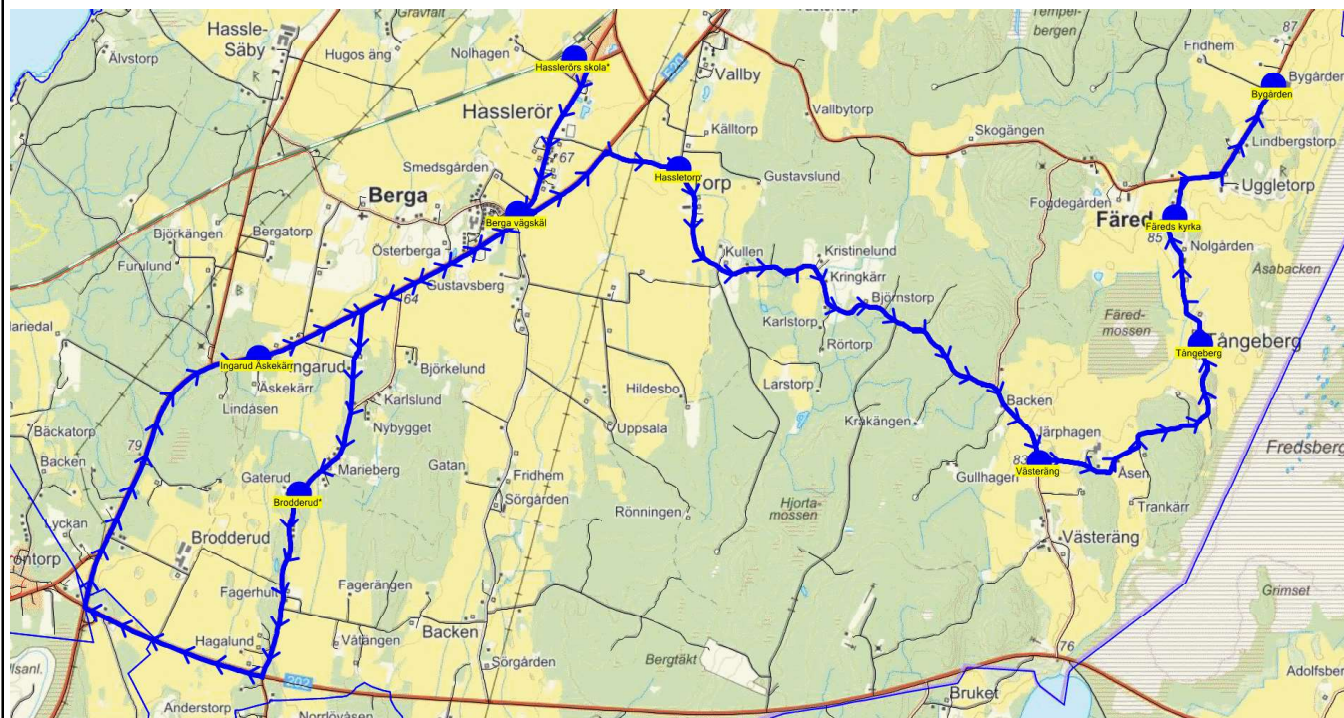

Turnnr	Start kl	Slut kl	Linjesträckning			
M704	12.25	13.04	Hasslerörs skola* - Berga vägskäl - Brodderud* - Ingarud Åskekärr - Hassletorp - Västeräng - Tångeberg - Fåreds kyrka - Bygården MÅNDAGAR			
PunktNr	Hållplats	Km-Ack	Tid	På	Av	Byte
500	Hasslerörs skola*	0	12.25	11		
31121	Berga vägskäl	1.41	12.28		5	
502	Brodderud*	4.39	12.33			
127	Ingarud Åskekärr	9.99	12.42		1	
522	Hassletorp	13.36	12.47		1	
510	Västeräng	17.48	12.54		1	
509	Tångeberg	19.54	12.58		1	
508	Fåreds kyrka	20.59	13.01		2	
507	Bygården	21.95	13.04			

Turnnr	Start kl	Slut kl	Linjesträckning			
TI704	12.25	13.04	Hasslerörs skola* - Berga vägskäl - Brodderud* - Ingarud Åskekärr - Hassletorp - Västeräng - Tångeberg - Fåreds kyrka - Bygården TISDAGAR			
PunktNr	Hållplats	Km-Ack	Tid	På	Av	Byte
500	Hasslerörs skola*	0	12.25	14		
31121	Berga vägskäl	1.41	12.28		5	
502	Brodderud*	4.39	12.33		1	
127	Ingarud Åskekärr	9.99	12.42			
522	Hassletorp	13.36	12.47		1	
510	Västeräng	17.48	12.54		2	
509	Tångeberg	19.54	12.58		1	
508	Fåreds kyrka	20.59	13.01		3	
507	Bygården	21.95	13.04		1	

Turnr	Start kl	Slut kl	Linjesträckning
TO704	12.25	13.04	Hasslerörs skola* - Berga vägskäl - Brodderud* - Ingarud Åskekärr - Hassletorp - Västeräng - Tångeberg - Fåreds kyrka - Bygården TORSDAGAR

PunktNr	Hållplats	Km-Ack	Tid	På	Av	Byte
500	Hasslerörs skola*	0	12.25	15		
31121	Berga vägskäl	1.41	12.28		6	
502	Brodderud*	4.39	12.33		1	
127	Ingarud Åskekärr	9.99	12.42			
522	Hassletorp	13.36	12.47		1	
510	Västeräng	17.48	12.54		2	
509	Tångeberg	19.54	12.58		1	
508	Fåreds kyrka	20.59	13.01		3	
507	Bygården	21.95	13.04		1	