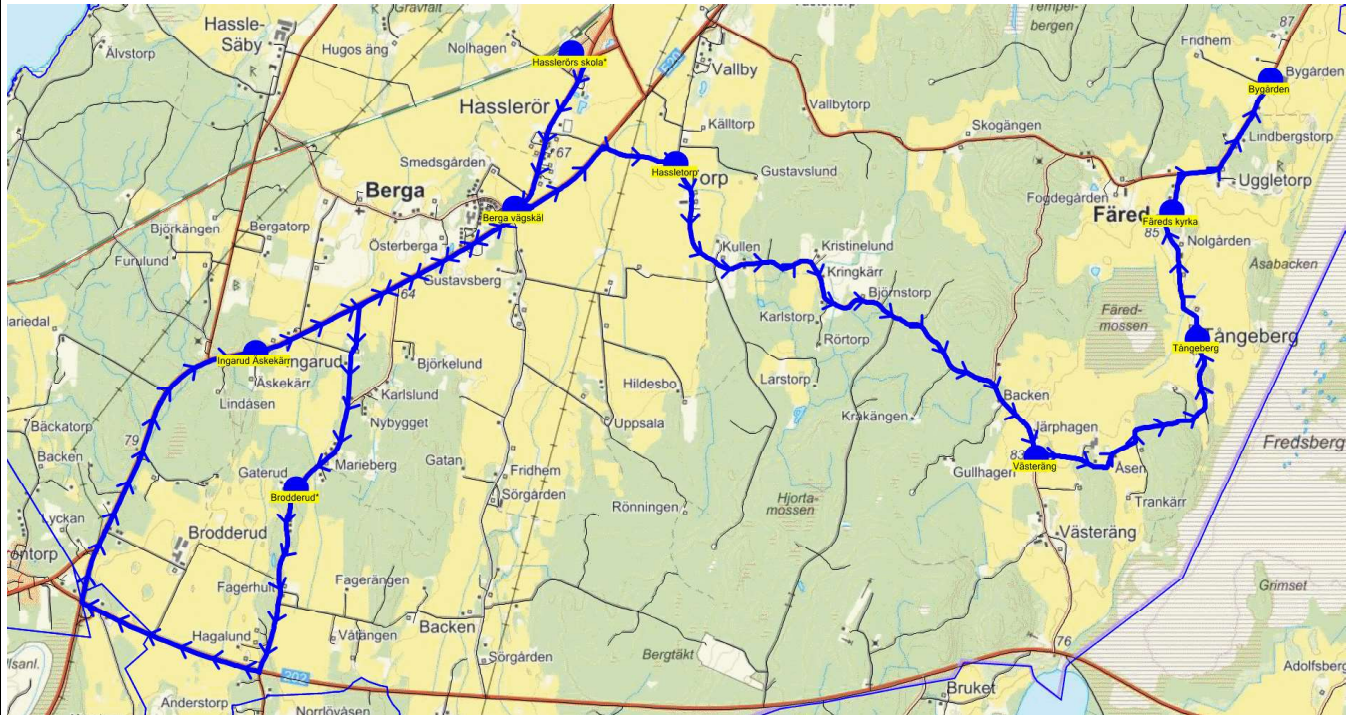

Turnnr	Start kl	Slut kl	Linjesträckning			
M704	12.25	13.04	Hasslerörs skola* - Berga vägskäl - Brodderud* - Ingarud Åskekärr - Hassletorp - Västeräng - Tångeberg - Fåreds kyrka - Bygården MÅNDAGAR			
PunktNr	Hållplats	Km-Ack	Tid	På	Av	Byte
500	Hasslerörs skola*	0	12.25	11		
31121	Berga vägskäl	1.41	12.28		5	
502	Brodderud*	4.39	12.33			
127	Ingarud Åskekärr	9.99	12.42		1	
522	Hassletorp	13.36	12.47		1	
510	Västeräng	17.48	12.54		1	
509	Tångeberg	19.54	12.58		1	
508	Fåreds kyrka	20.59	13.01		2	
507	Bygården	21.95	13.04			

Turnnr	Start kl	Slut kl	Linjesträckning			
TI704	12.25	13.04	Hasslerörs skola* - Berga vägskäl - Brodderud* - Ingarud Åskekärr - Hassletorp - Västeräng - Tångeberg - Fåreds kyrka - Bygården TISDAGAR			
PunktNr	Hållplats	Km-Ack	Tid	På	Av	Byte
500	Hasslerörs skola*	0	12.25	14		
31121	Berga vägskäl	1.41	12.28		5	
502	Brodderud*	4.39	12.33		1	
127	Ingarud Åskekärr	9.99	12.42			
522	Hassletorp	13.36	12.47		1	
510	Västeräng	17.48	12.54		2	
509	Tångeberg	19.54	12.58		1	
508	Fåreds kyrka	20.59	13.01		3	
507	Bygården	21.95	13.04		1	

Turnr	Start kl	Slut kl	Linjesträckning
O704	12.25	13.04	Hasslerörs skola* - Berga vägskäl - Brodderud* - Ingarud Åskekärr - Hassletorp - Västeräng - Tångeberg - Fåreds kyrka - Bygården ONSDAGAR

PunktNr	Hållplats	Km-Ack	Tid	På	Av	Byte
500	Hasslerörs skola*	0	12.25	15		
31121	Berga vägskäl	1.41	12.28		6	
502	Brodderud*	4.39	12.33		1	
127	Ingarud Åskekärr	9.99	12.42			
522	Hassletorp	13.36	12.47		1	
510	Västeräng	17.48	12.54		2	
509	Tångeberg	19.54	12.58		1	
508	Fåreds kyrka	20.59	13.01		3	
507	Bygården	21.95	13.04		1	