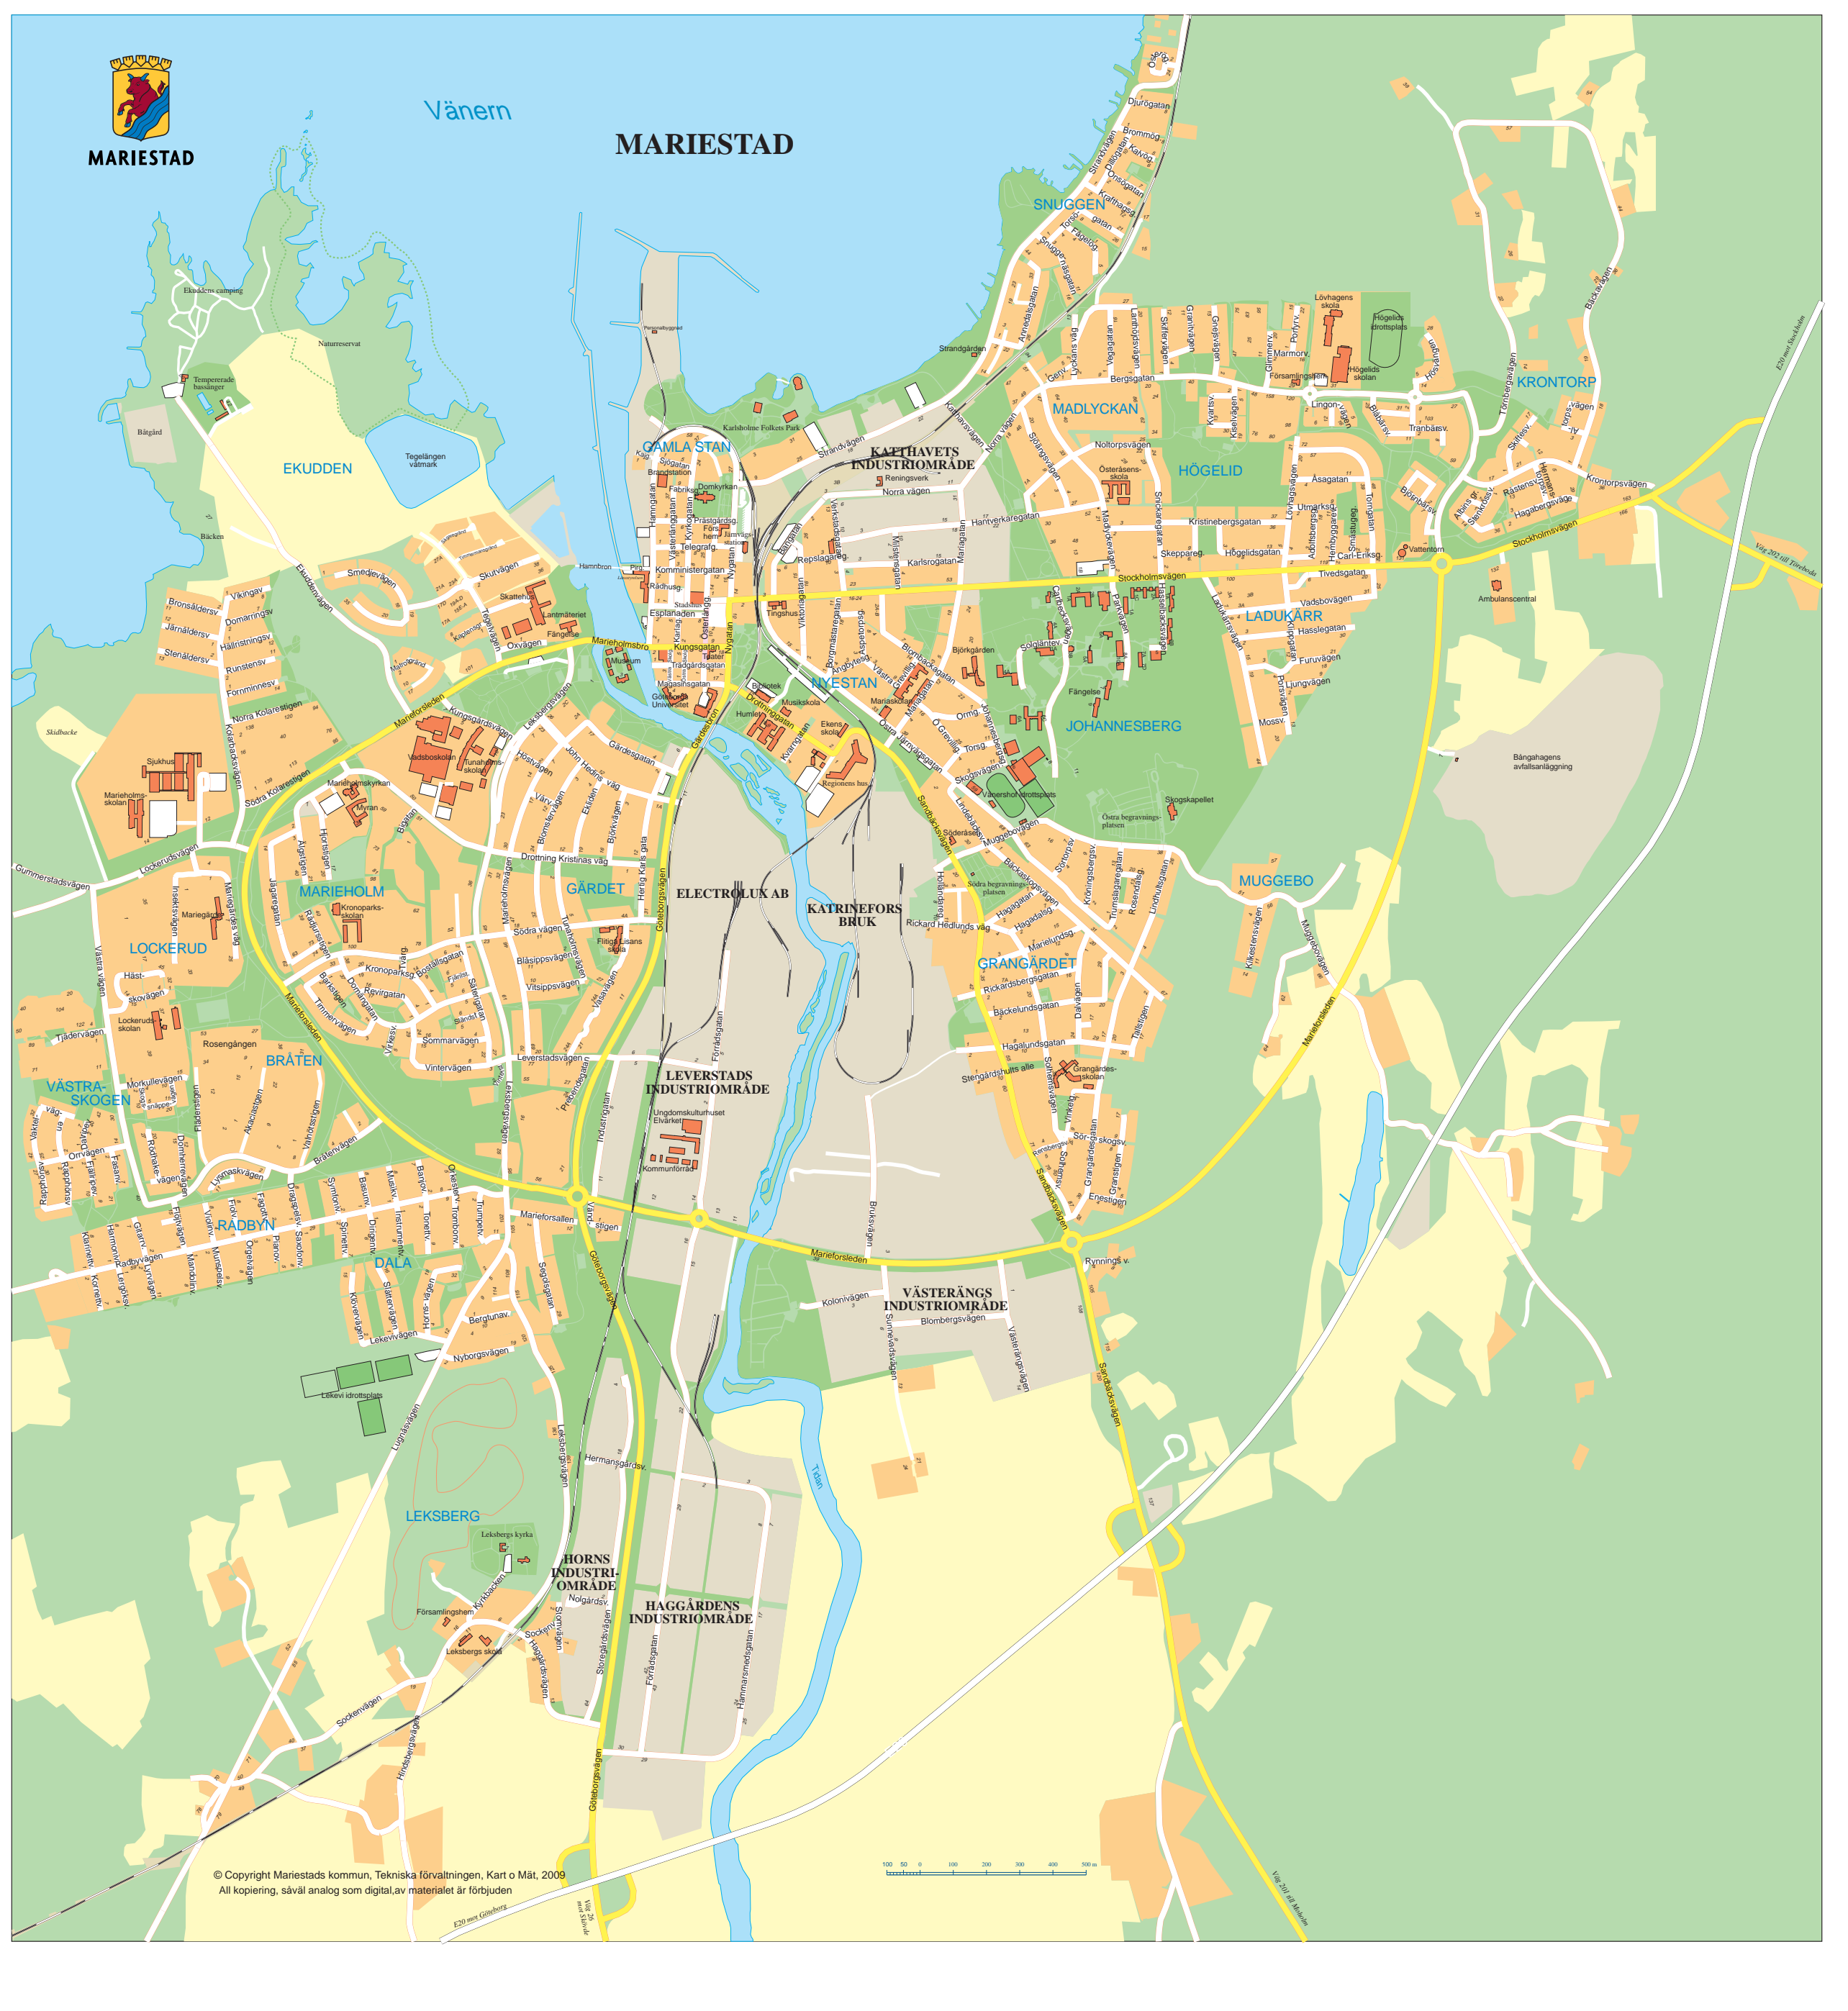

MARIESTAD

Vänern

# MARIESTAD

Väg 201 till Mariestad

E20 mot Göteborg

Väg 204 till Skövde