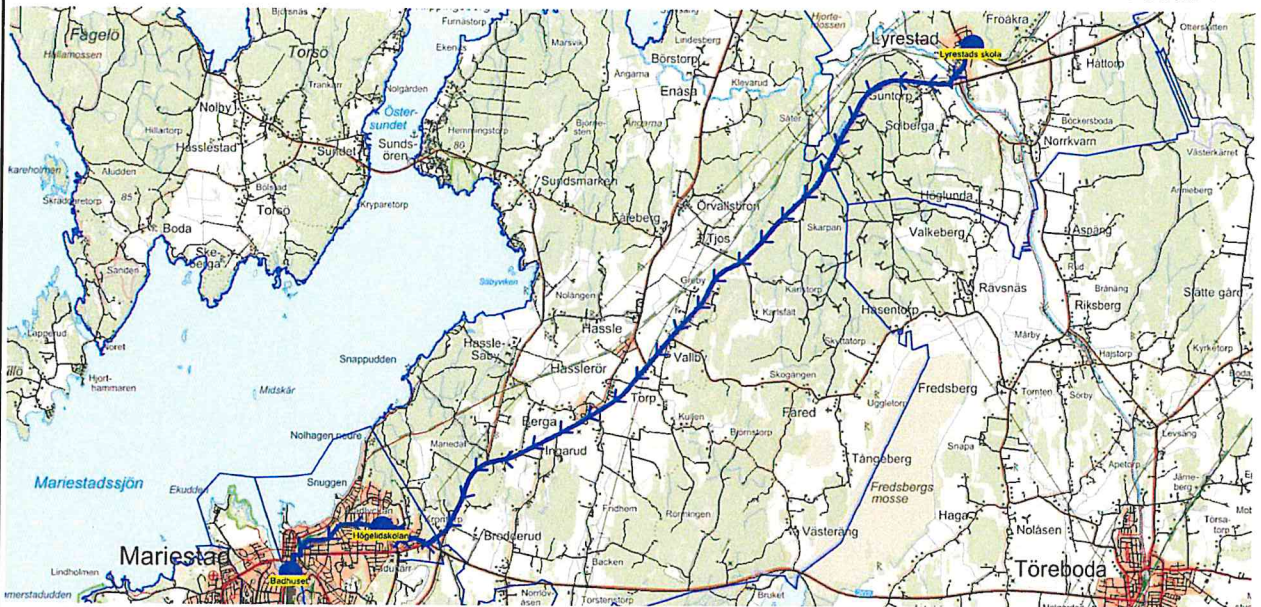

Turnr	Start kl	Slut kl	Linjesträckning	PunktNr	Hållplats	Km-Ack	Tid	På	Av	Byte
M605	8.30	8.48	Lyrestads skola - Högelidskolan							
			MÅNDAGAR							
				600	Lyrestads skola	0	8.30			
				31209	Högelidskolan	17.49	8.48			

Turnr	Start kl	Slut kl	Linjesträckning	PunktNr	Hållplats	Km-Ack	Tid	På	Av	Byte
TI605	8.30	9.00	Lyrestads skola - Hasslerörs skola - Högelidskolan - Badhuset							
			TISDAGAR							
				600	Lyrestads skola	0	8.30			
				31393	Hasslerörs skola	11	8.43			
				31209	Högelidskolan	18.62	8.54			
				31258	Badhuset	21.15	9.00			

Turnr	Start kl		Linjesträckning	Km-Ack	Tid	På	Av	Byte
	Slut kl							
O605	8.30		Lyrestads skola - Högelidskolan					
	8.48		ONSDAGAR					
PunktNr	Hållplats		Km-Ack	Tid	På	Av	Byte	
600	Lyrestads skola		0	8.30				
31209	Högelidskolan		17.49	8.48				

Turnr	Start kl	Slut kl	Linjesträckning	PunktNr	Hållplats	Km-Ack	Tid	På	Av	Byte
TO605	8.30	8.57	Lyrestads skola - Högelidskolan - Badhuset TORS DAGAR	600	Lyrestads skola	0	8.30			
				31209	Högelidskolan	17.48	8.51			
				31258	Badhuset	20.01	8.57			