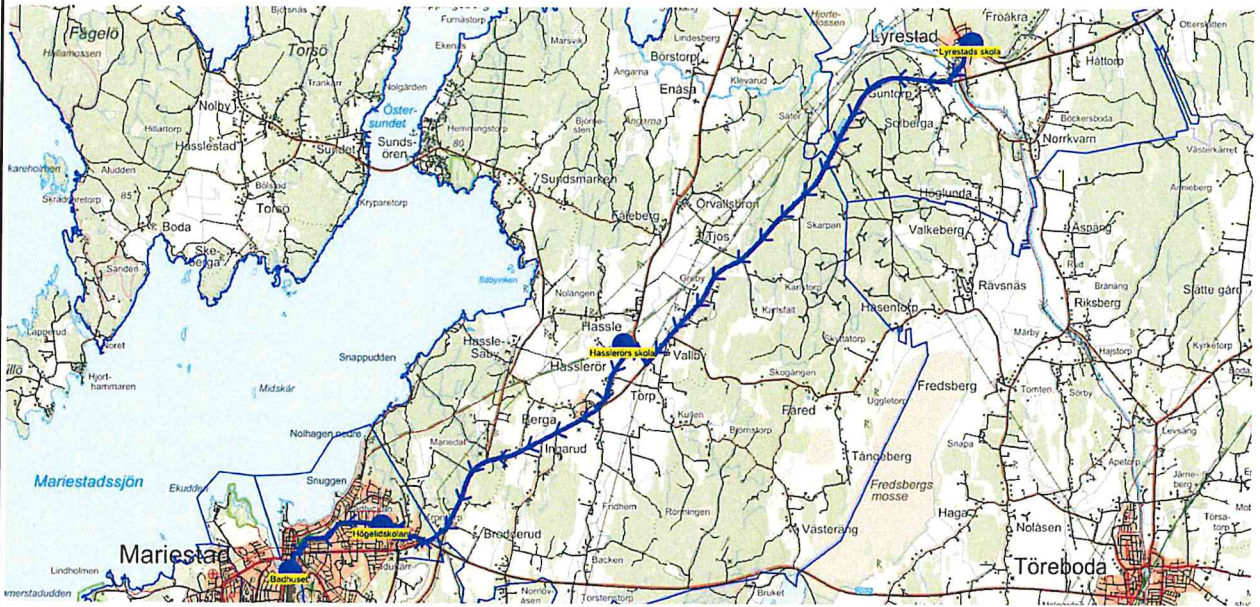

Turnr	Start kl	Slut kl	Linjesträckning	PunktNr	Hållplats	Km-Ack	Tid	På	Av	Byte
M605	8.30	8.48	Lyrestads skola - Högelidskolan							
			MÅNDAGAR							
				600	Lyrestads skola	0	8.30			
				31209	Högelidskolan	17.49	8.48			

Turnr	Start kl	Slut kl	Linjesträckning	PunktNr	Hållplats	Km-Ack	Tid	På	Av	Byte
TI605	8.30	9.00	Lyrestads skola - Hasslerörs skola - Högelidskolan - Badhuset							
			TISDAGAR							
				600	Lyrestads skola	0	8.30			
				31393	Hasslerörs skola	11	8.43			
				31209	Högelidskolan	18.62	8.54			
				31258	Badhuset	21.15	9.00			

Turnr	Start kl		Linjesträckning	Km-Ack	Tid	På	Av	Byte
	Slut kl							
O605	8.30		Lyrestads skola - Högelidskolan					
	8.48		ONSDAGAR					
PunktNr	Hållplats		Km-Ack	Tid	På	Av	Byte	
600	Lyrestads skola		0	8.30				
31209	Högelidskolan		17.49	8.48				

Turnr	Start kl	Slut kl	Linjesträckning	PunktNr	Hållplats	Km-Ack	Tid	På	Av	Byte
TO605	8.30	8.57	Lyrestads skola - Högelidskolan - Badhuset TORS DAGAR	600	Lyrestads skola	0	8.30			
				31209	Högelidskolan	17.48	8.51			
				31258	Badhuset	20.01	8.57			