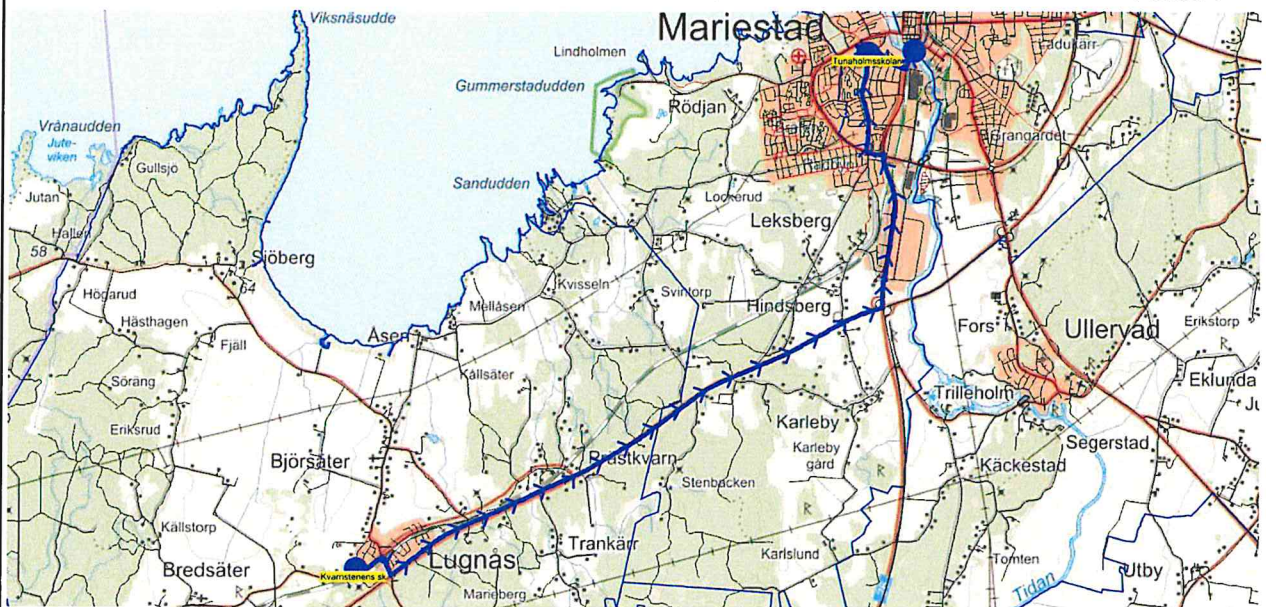

Turnr	Start kl	Slut kl	Linjesträckning
-------	----------	---------	-----------------

M405	8.30	8.46	Kvarnstenens sk - Tunaholmsskolan MÅNDAGAR
------	------	------	---

PunktNr	Hållplats	Km-Ack	Tid	På	Av	Byte
400	Kvarnstenens sk	0	8.30			
31263	Tunaholmsskolan	12.39	8.46			

Turnr	Start kl		Linjesträckning	Km-Ack	Tid	På	Av	Byte
	Slut kl							
TI405	8.30		Kvarnstenens sk - Tunaholmsskolan					
	8.46		TISDAGAR					
PunktNr	Hållplats		Km-Ack	Tid	På	Av	Byte	
400	Kvarnstenens sk		0	8.30				
31263	Tunaholmsskolan		12.39	8.46				

Turnr	Start kl		Linjesträckning	Km-Ack	Tid	På	Av	Byte
	Slut kl							
TO405	8.30		Kvarnstenens sk - Tunaholmsskolan					
	8.46		TORSDAGAR					
PunktNr	Hållplats		Km-Ack	Tid	På	Av	Byte	
400	Kvarnstenens sk		0	8.30				
31263	Tunaholmsskolan		12.39	8.46				